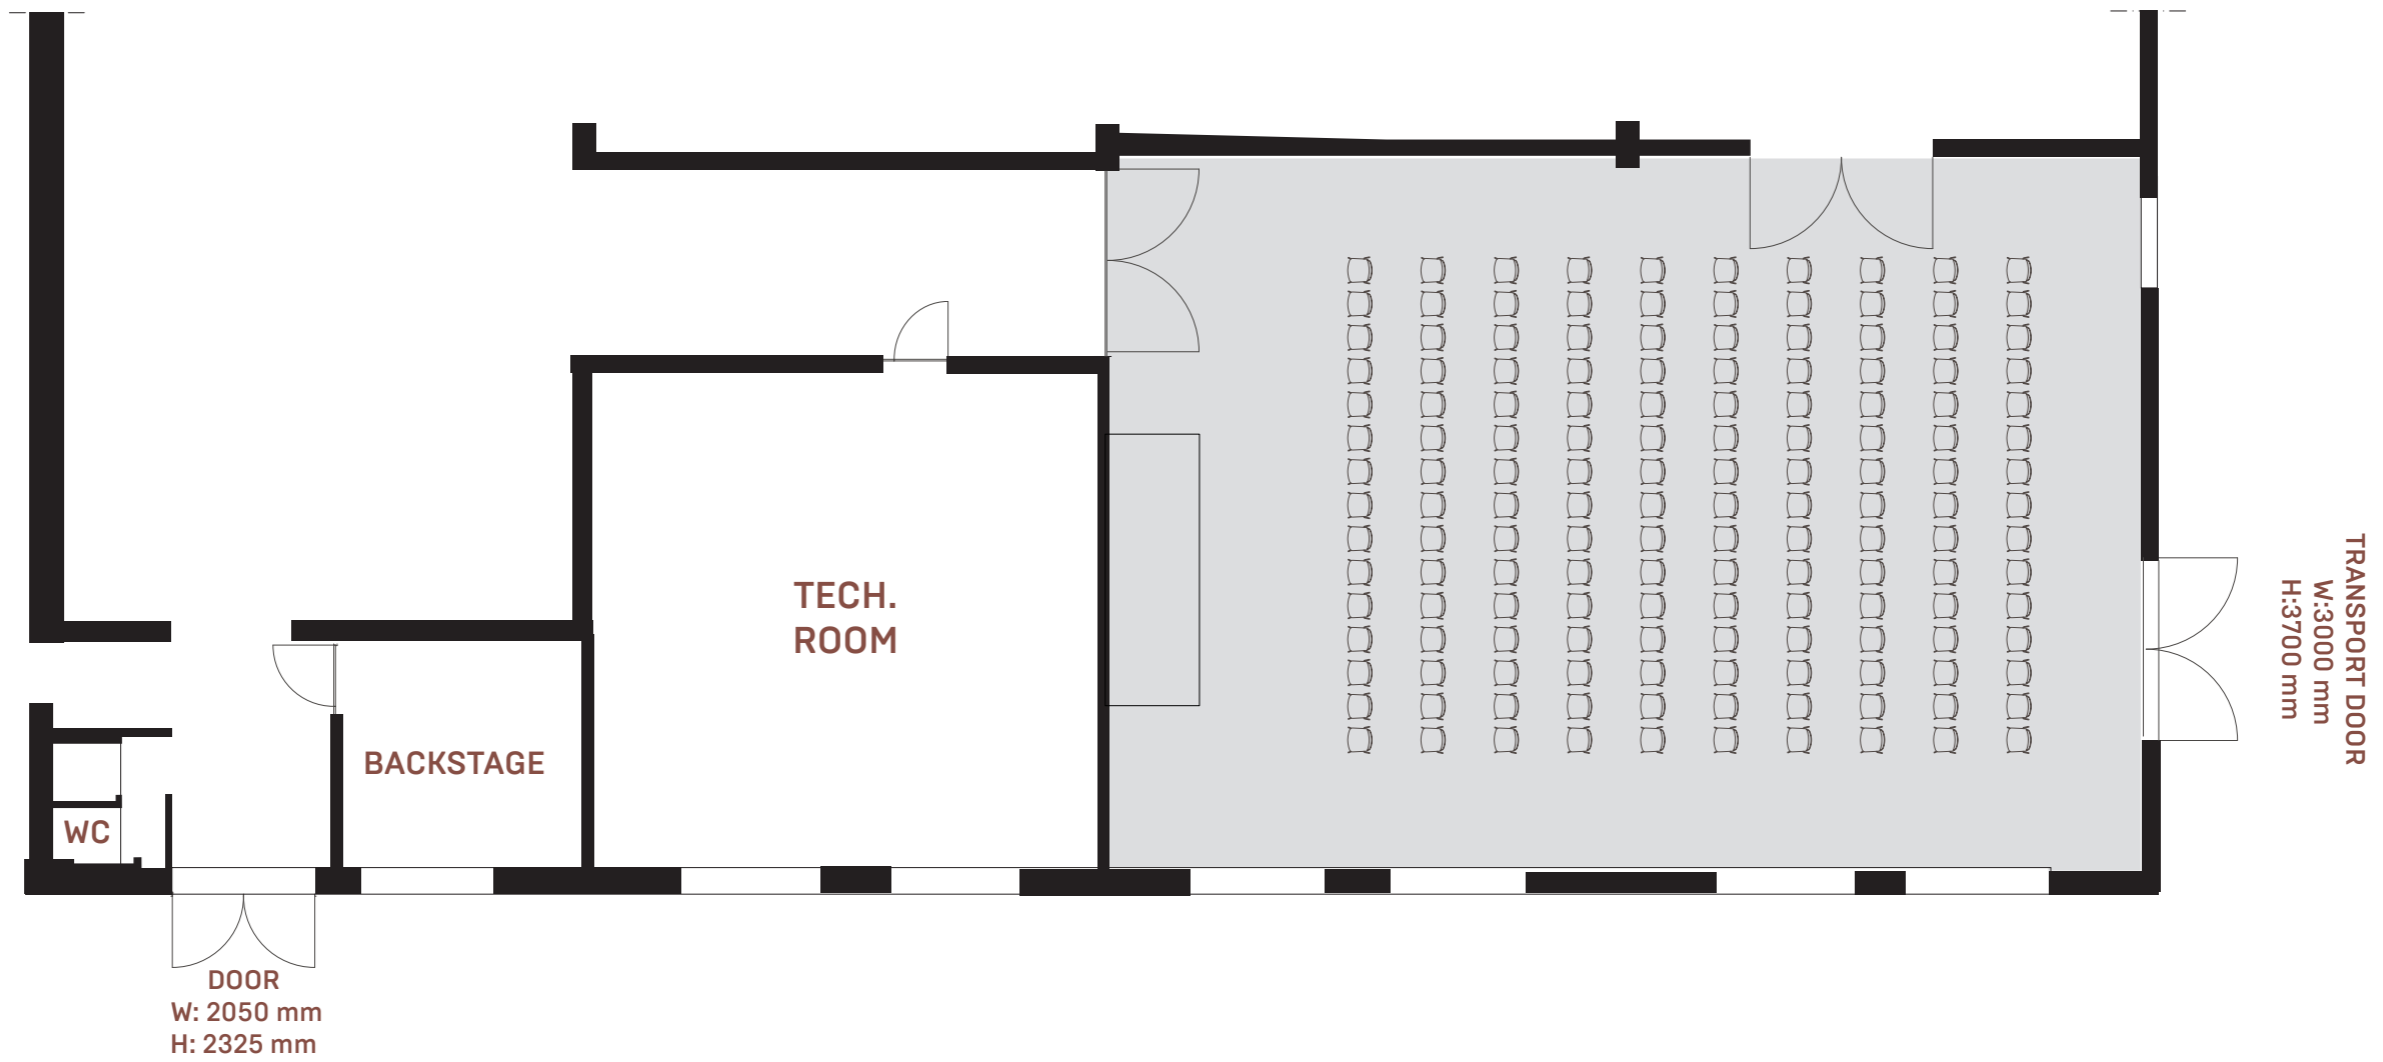

96 SEATS

**NOBLESSNER FOUNDRY  
LESSNER HALL**

199.3 m<sup>2</sup>

1:100

Elamuskeskus OÜ / Reg 14525674  
Peetri 10, Tallinn, Harjumaa 10415  
info@protofactory.ee

96 SEATS / 12 TABLES

**NOBLESSNER FOUNDRY  
LESSNER HALL**

199.3 m<sup>2</sup>

1:100

Elamuskeskus OÜ / Reg 14525674  
Peetri 10, Tallinn, Harjumaa 10415  
info@protofactory.ee

150 SEATS

**NOBLESSNER FOUNDRY  
LESSNER HALL**

199.3 m<sup>2</sup>

1:100

Elamuskeskus OÜ / Reg 14525674  
Peetri 10, Tallinn, Harjumaa 10415  
info@protofactory.ee