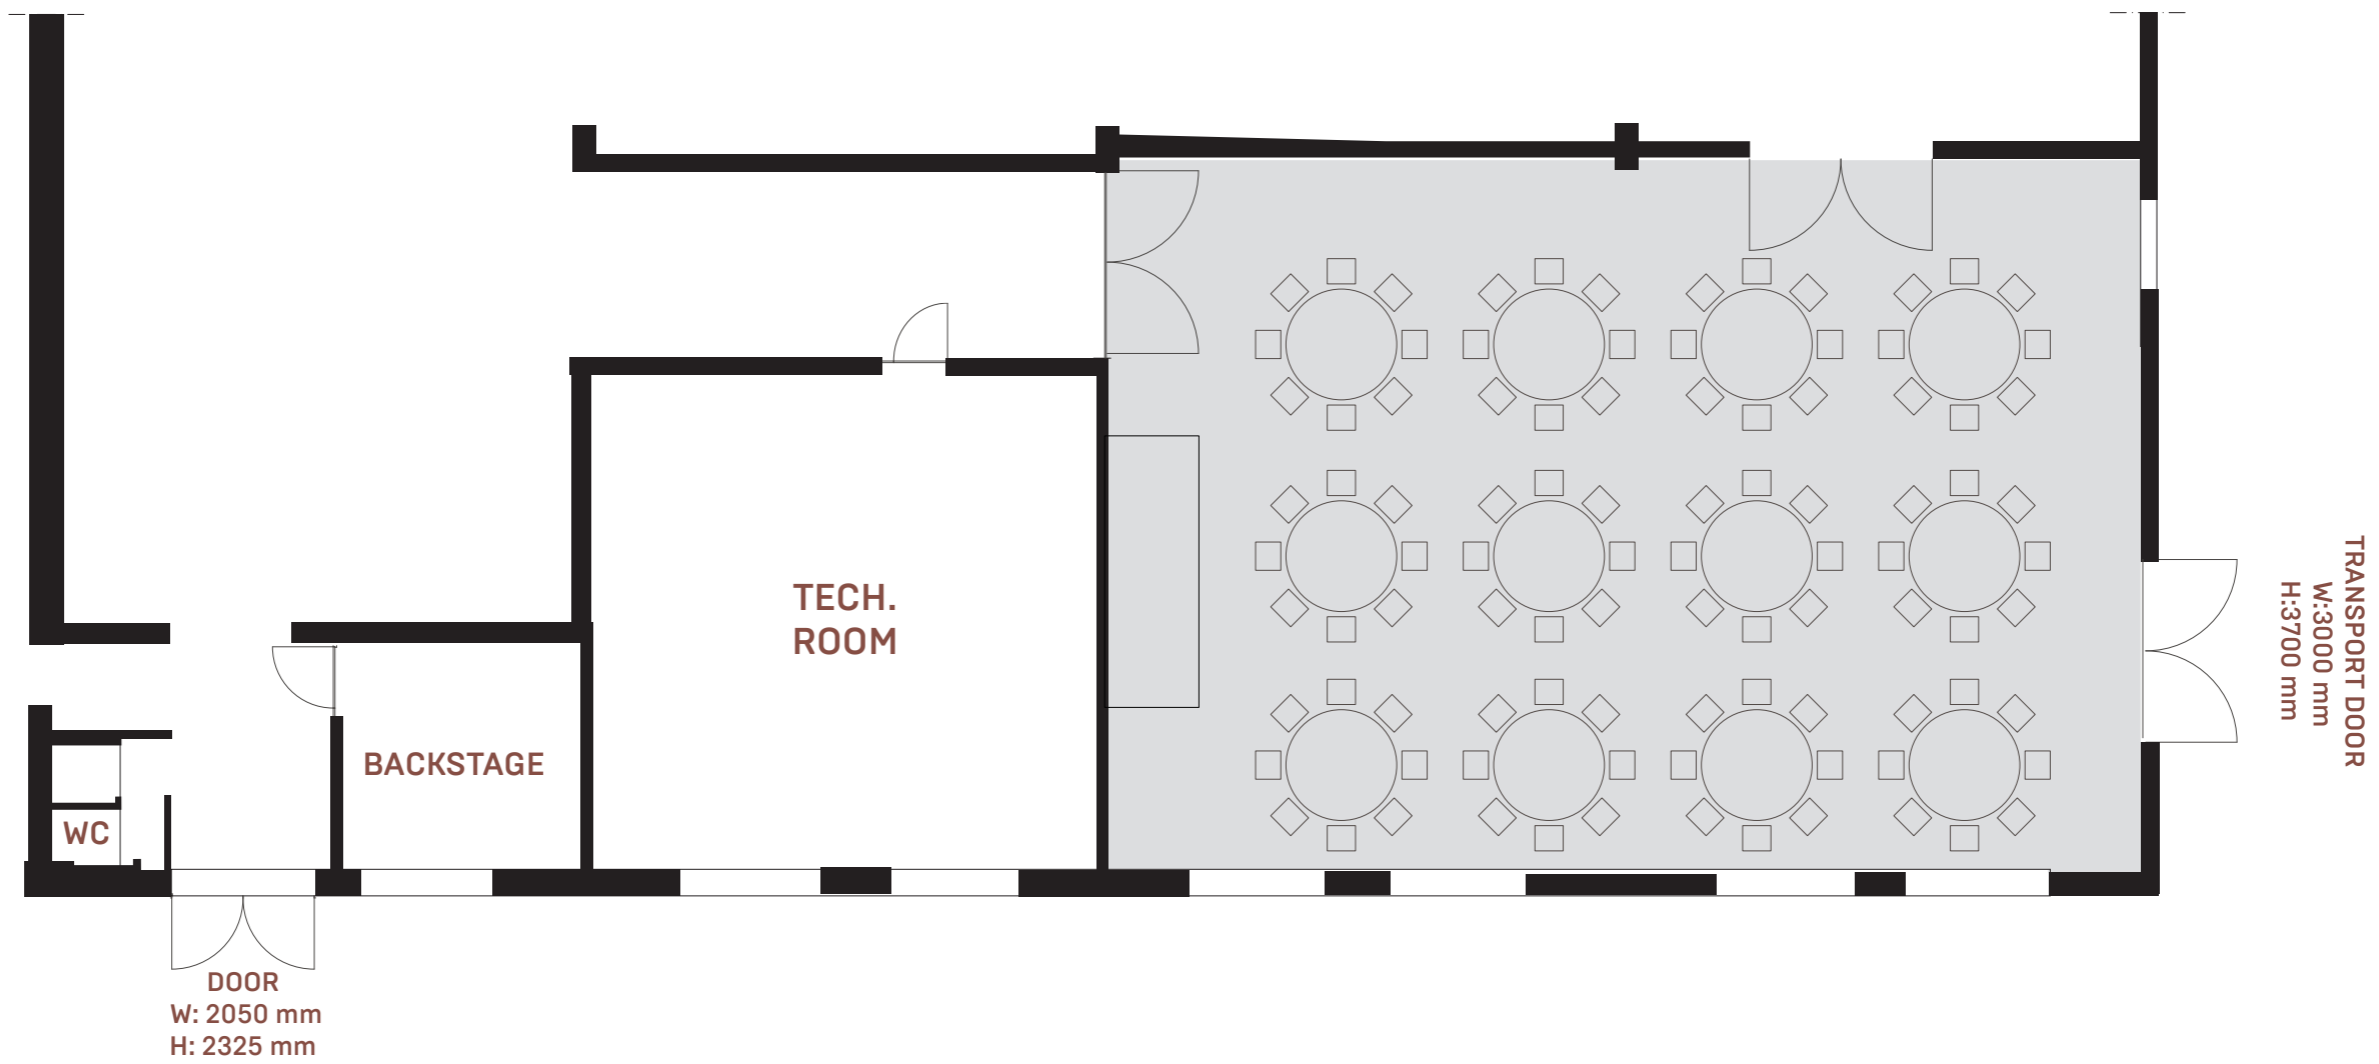

96 SEATS

**NOBLESSNER FOUNDRY  
LESSNER HALL**

199.3 m<sup>2</sup>

1:100

Elamuskeskus OÜ / Reg 14525674  
Peetri 10, Tallinn, Harjumaa 10415  
info@protofactory.ee

96 SEATS / 12 TABLES

**NOBLESSNER FOUNDRY  
LESSNER HALL**

199.3 m<sup>2</sup>

1:100

Elamuskeskus OÜ / Reg 14525674  
Peetri 10, Tallinn, Harjumaa 10415  
info@protofactory.ee

150 SEATS

**NOBLESSNER FOUNDRY  
LESSNER HALL**

199.3 m<sup>2</sup>

1:100

Elamuskeskus OÜ / Reg 14525674  
Peetri 10, Tallinn, Harjumaa 10415  
info@protofactory.ee