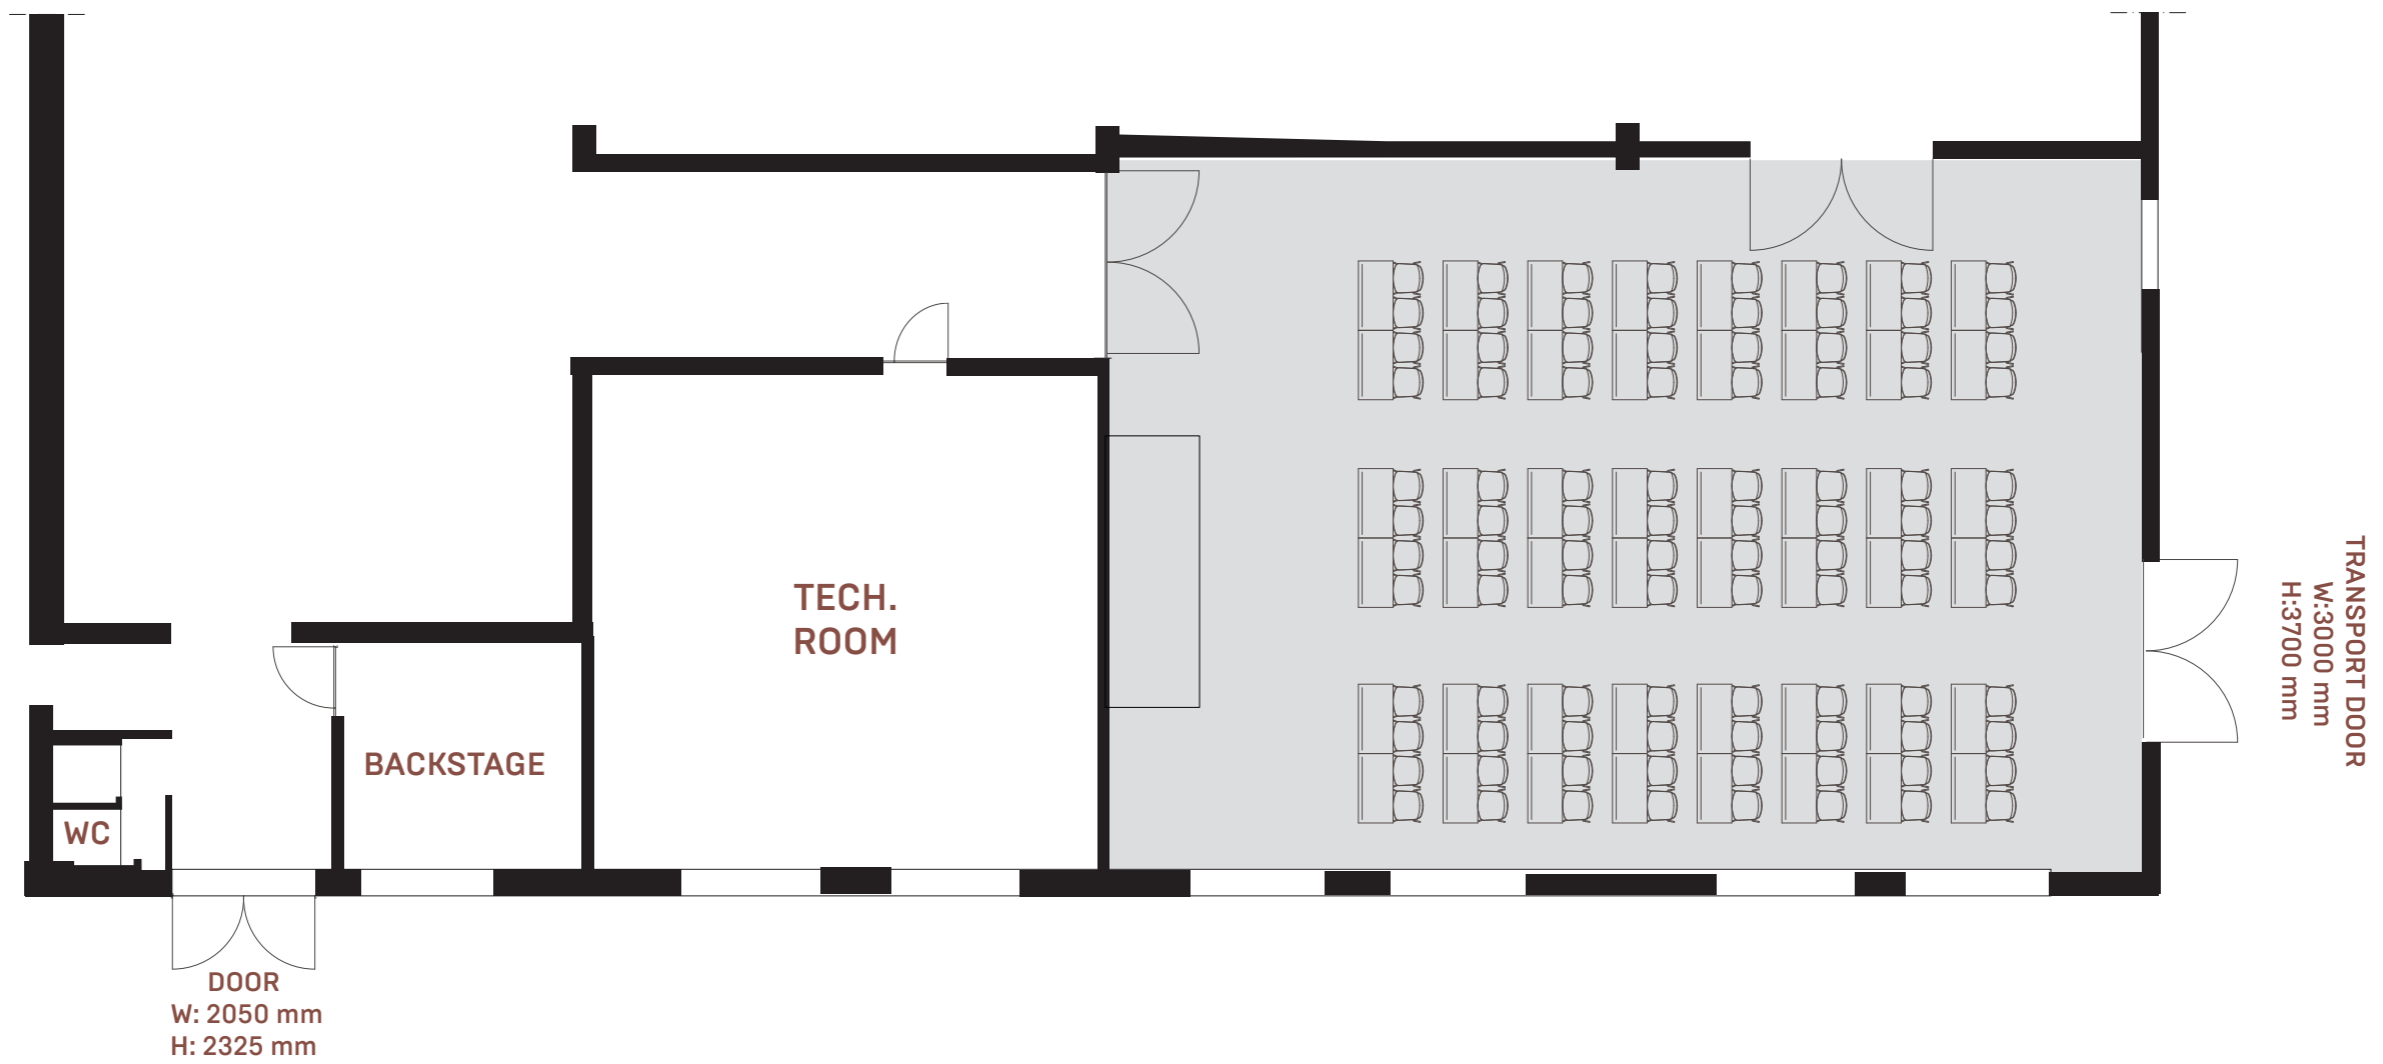

96 SEATS

**NOBLESSNER FOUNDRY  
LESSNER HALL**

199.3 m<sup>2</sup>

1:100

Elamuskeskus OÜ / Reg 14525674  
Peetri 10, Tallinn, Harjumaa 10415  
info@protofactory.ee

96 SEATS / 12 TABLES

**NOBLESSNER FOUNDRY  
LESSNER HALL**

199.3 m<sup>2</sup>

1:100

Elamuskeskus OÜ / Reg 14525674  
Peetri 10, Tallinn, Harjumaa 10415  
info@protofactory.ee

150 SEATS

**NOBLESSNER FOUNDRY  
LESSNER HALL**

199.3 m<sup>2</sup>

1:100

Elamuskeskus OÜ / Reg 14525674  
Peetri 10, Tallinn, Harjumaa 10415  
info@protofactory.ee

50 SEATS

**NOBLESSNER FOUNDRY  
LESSNER HALL**

199.3 m<sup>2</sup> 1:100

Elamuskeskus OÜ / Reg 14525674  
Peetri 10, Tallinn, Harjumaa 10415  
info@protofactory.ee