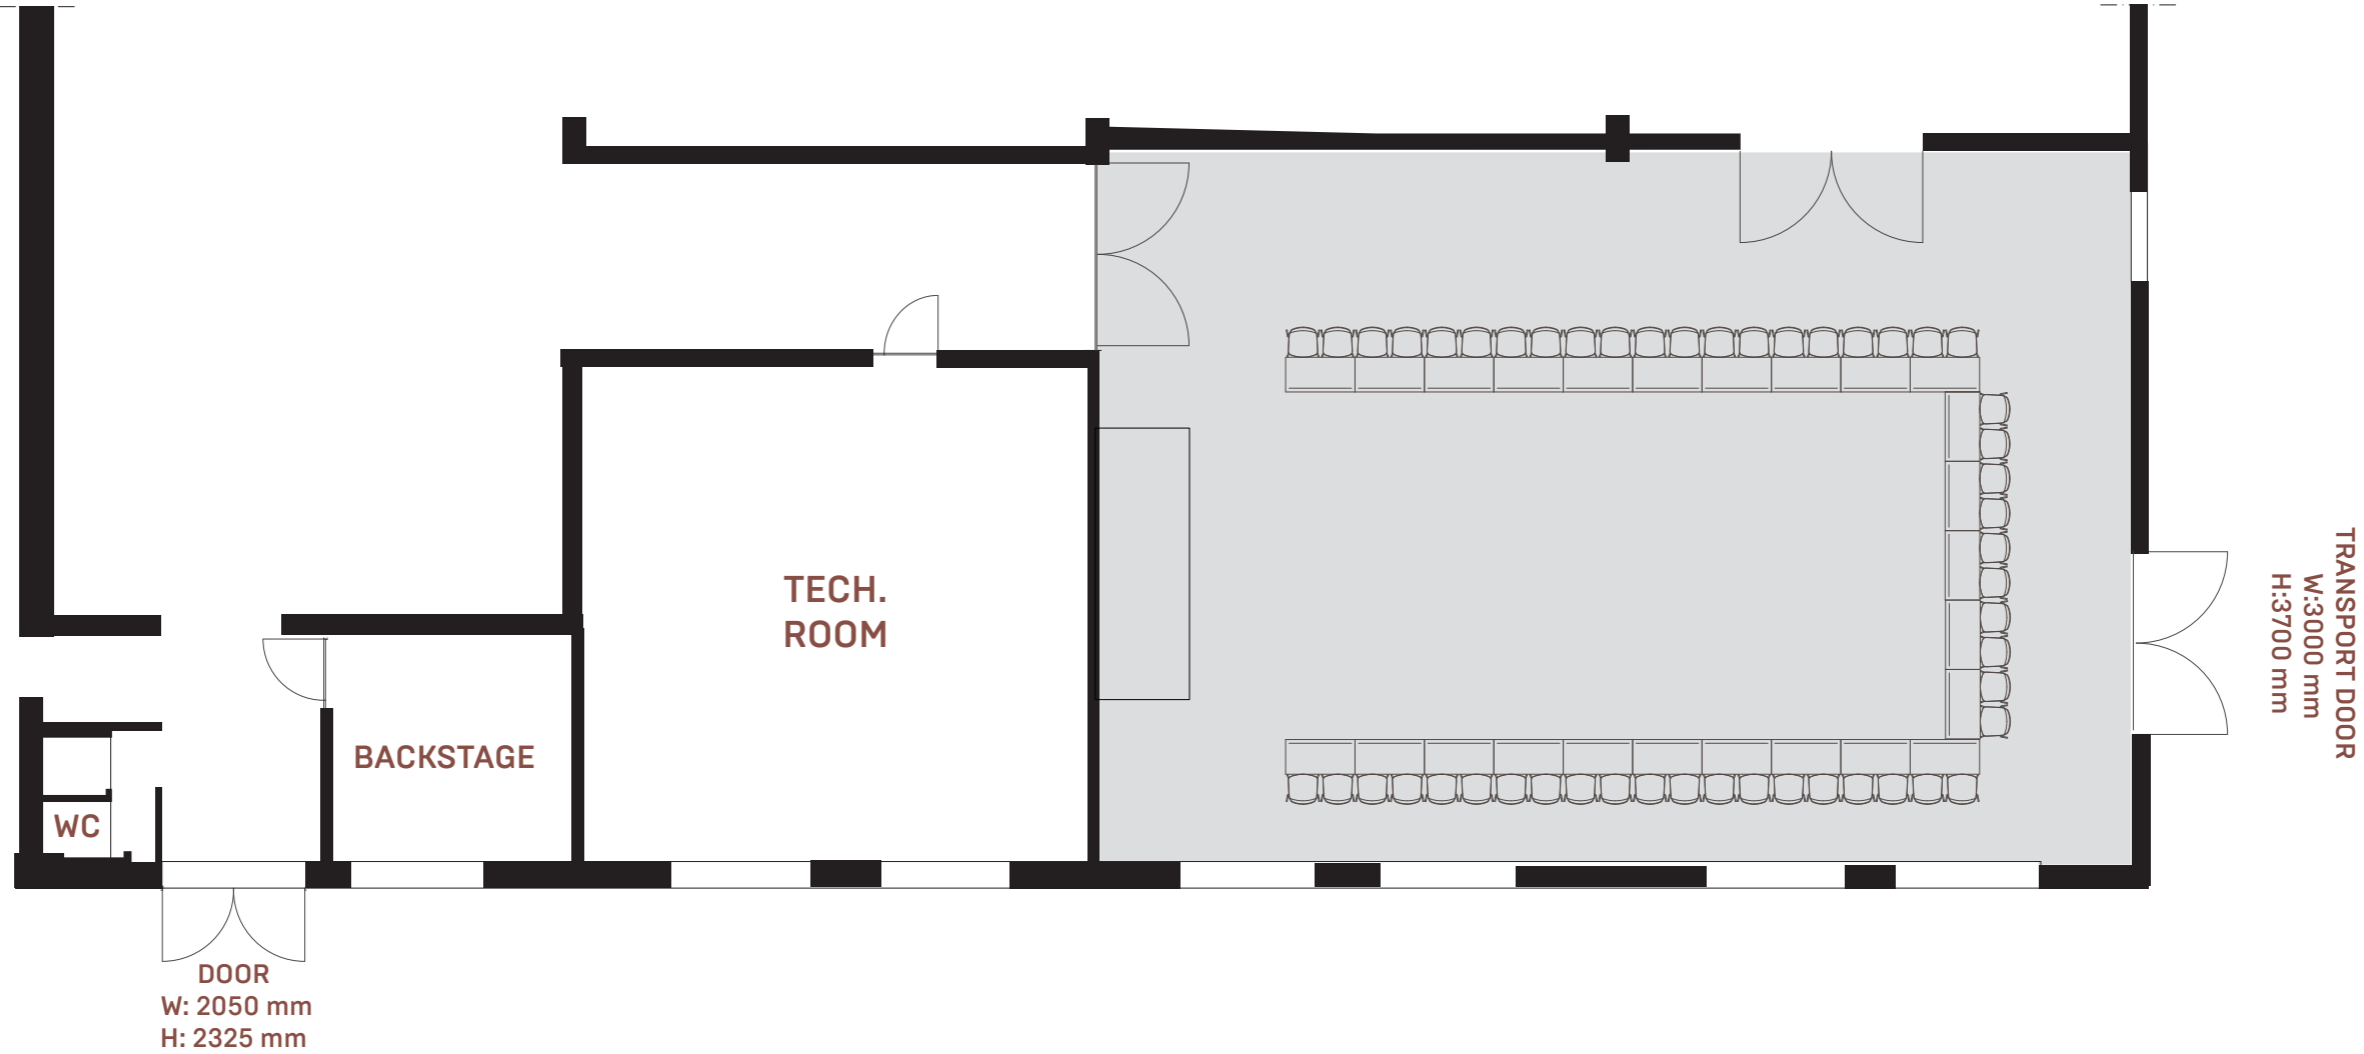

50 SEATS

**NOBLESSNER FOUNDRY
LESSNER HALL**

199.3 m² 1:100

Elamuskeskus OÜ / Reg 14525674
Peetri 10, Tallinn, Harjumaa 10415
info@protofactory.ee